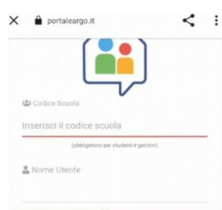

ECCO ALCUNE INDICAZIONI PER ACCEDERE AL REGISTRO ELETTRONICO ARGO E INIZIARE AD UTILIZZARE LE PRIME FUNZIONI:

SCARICARE APP (o accedere da browser) **DIDUP FAMIGLIA** (questa è la parte del registro destinata ai genitori)

1. INSERIRE LE CREDENZIALI RICEVUTE DALLA SCUOLA:

CODICE SCUOLA
28090
UTENTE XXXXXXXX
PASSWORD XXXXXX

Sostituire il vostro nome utente al codice alfanumerico inviato dalla scuola.
Se richiesto inserite la vostra e-mail per eventuale recupero credenziali.

2. VISUALIZZERETE LA PAGINA DI RIEPILOGO CON ASSENZE, RITARDI, USCITE etc...
(il layout della pagina potrà apparirvi leggermente diverso in base all'app o al PC che utilizzate. FATE MOLTA ATTENZIONE AGLI AGGIORNAMENTI!).