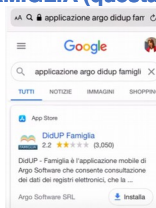

ECCO ALCUNE INDICAZIONI PER ACCEDERE AL REGISTRO ELETTRONICO ARGO E INIZIARE AD UTILIZZARE LE PRIME FUNZIONI:

SCARICARE APP (o accedere da browser) **DIDUP FAMIGLIA** (questa è la parte del registro destinata ai genitori)

1. INSERIRE LE CREDENZIALI RICEVUTE DALLA SCUOLA:

CODICE SCUOLA
28090
UTENTE XXXXXXXX
PASSWORD XXXXXX

Sostituire il vostro nome utente al codice alfanumerico inviato dalla scuola.
Se richiesto inserite la vostra e-mail per eventuale recupero credenziali.