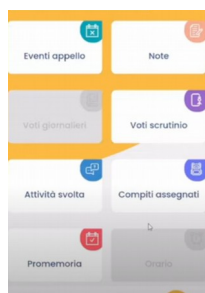

ECCO ALCUNE INDICAZIONI PER ACCEDERE AL REGISTRO ELETTRONICO ARGO E INIZIARE AD UTILIZZARE LE PRIME FUNZIONI:

SCARICARE APP (o accedere da browser) **DIDUP FAMIGLIA** (questa è la parte del registro destinata ai genitori)

1. INSERIRE LE CREDENZIALI RICEVUTE DALLA SCUOLA:

CODICE SCUOLA
28090
UTENTE XXXXXXXX
PASSWORD XXXXXX

Sostituire il vostro nome utente al codice alfanumerico inviato dalla scuola.
Se richiesto inserite la vostra e-mail per eventuale recupero credenziali.

2. VISUALIZZERETE LA PAGINA DI RIEPILOGO CON ASSENZE, RITARDI, USCITE etc...
(il layout della pagina potrà apparirvi leggermente diverso in base all'app o al PC che utilizzate. FATE MOLTA ATTENZIONE AGLI AGGIORNAMENTI!).

- DA QUI SI POSSONO CONTROLLARE LE MATERIE PER IL GIORNO SUCCESSIVO
- I COMPITI (CLICCANDO SU **VEDI TUTTI**) APPAIONO PER MATERIA, PER CONSEGNA O PER DATA ASSEGNAZIONE).
- CLICCANDO SU **DIARIO** SI POSSONO CONTROLLARE LE VARIE ATTIVITÀ.
- CLICCANDO SU **MENU**, IN BASSO A DESTRA, SI APRE UNA SCHERMATA RIASSUNTIVA.
- **EVENTI APPELLO**: VISUALIZZATE ASSENZE – RITARDI. PER GIUSTIFICARE CLICCARE SU “GIUSTIFICA”.
- IN **BACHECA** TROVATE LE COMUNICAZIONI, POTETE SPUNTARE L'APPOSITA CASELLA PER LA “PRESA VISIONE”.
- **PROMEMORIA**: QUI TROVATE VERIFICHE ORALI E SCRITTE IN PROGRAMMA
- **CONDIVISIONE**: DA QUI VISUALIZZATE I DOCUMENTI E I MATERIALI EVENTUALMENTE CONDIVISI DAI DOCENTI.
- **RICEVIMENTO DOCENTI**: POTETE PRENOTARE I RICEVIMENTI ANTIMERIDIANI, UNA VOLTA CHE I DOCENTI LI AVRANNO INSERITI. RICEVERETE NOTIFICA QUANDO IL DOCENTE INSERISCE DEI NUOVI RICEVIMENTI.
- **VOTI GIORNALIERI**: DA QUI VISUALIZZATE IL RIEPILOGO DEI VOTI DELLE VARIE DISCIPLINE.